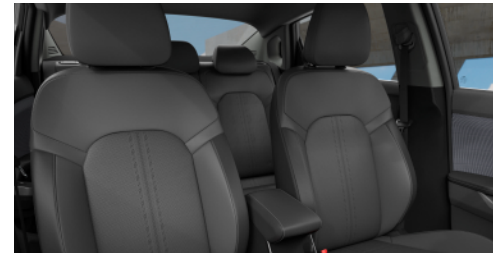

CONFORT Y CONVENIENCIA

Climatizador bi-zona	S	S
Salida de aire para plazas traseras	S	S
Asiento conductor regulable en altura	S	S
Radio Multimedia de 10,25" (Android Auto & Apple Car Play inalámbrico)	-	S
Radio Multimedia de 8" (Android Auto & Apple Car Play inalámbrico)	S	-
Parlantes (4) + 2 tweeters	S	S
Bluetooth con reconocimiento de voz	S	S
Smart Key	S	S
Encendido/Apagado por botón	S	S
Supervisión cluster con pantalla de 4"	S	S
Posa brazos delantero con porta objetos	S	S
Toma 12v + USB delanteros (2)	S	S
Cargador inalámbrico	-	S
Cargador USBc trasero (2)	S	S
Volante multifunción regulable en altura y profundidad	S	S
Volante forrado en cuero	S	S
Pedalera deportiva	-	S
Levas al volante	-	S
Bloqueo Central	S	S
Vidrios eléctricos (4)	S	S
Tapizado combinado en tela & eco cuero	-	S
Tapizado en tela	S	-

Interfaz de vidrio conductor	-	S
Luz ambiental	-	S

Capacidad de baúl	390 lts	390 lts

Leyenda: - No disponible / S - Equipamiento de serie

EFICIENCIA ENERGÉTICA

Consumo Ciudad: 11,4 km/l - Mixto: 14,9 km/l - Carretera: 18,2 km/l

Emisiones de CO2: 146 g/km

K3 Cross

Service cada 10.000 km.
Respaldo total de repuestos.

IMÁGENES INTERIOR

Imágenes Ilustrativas